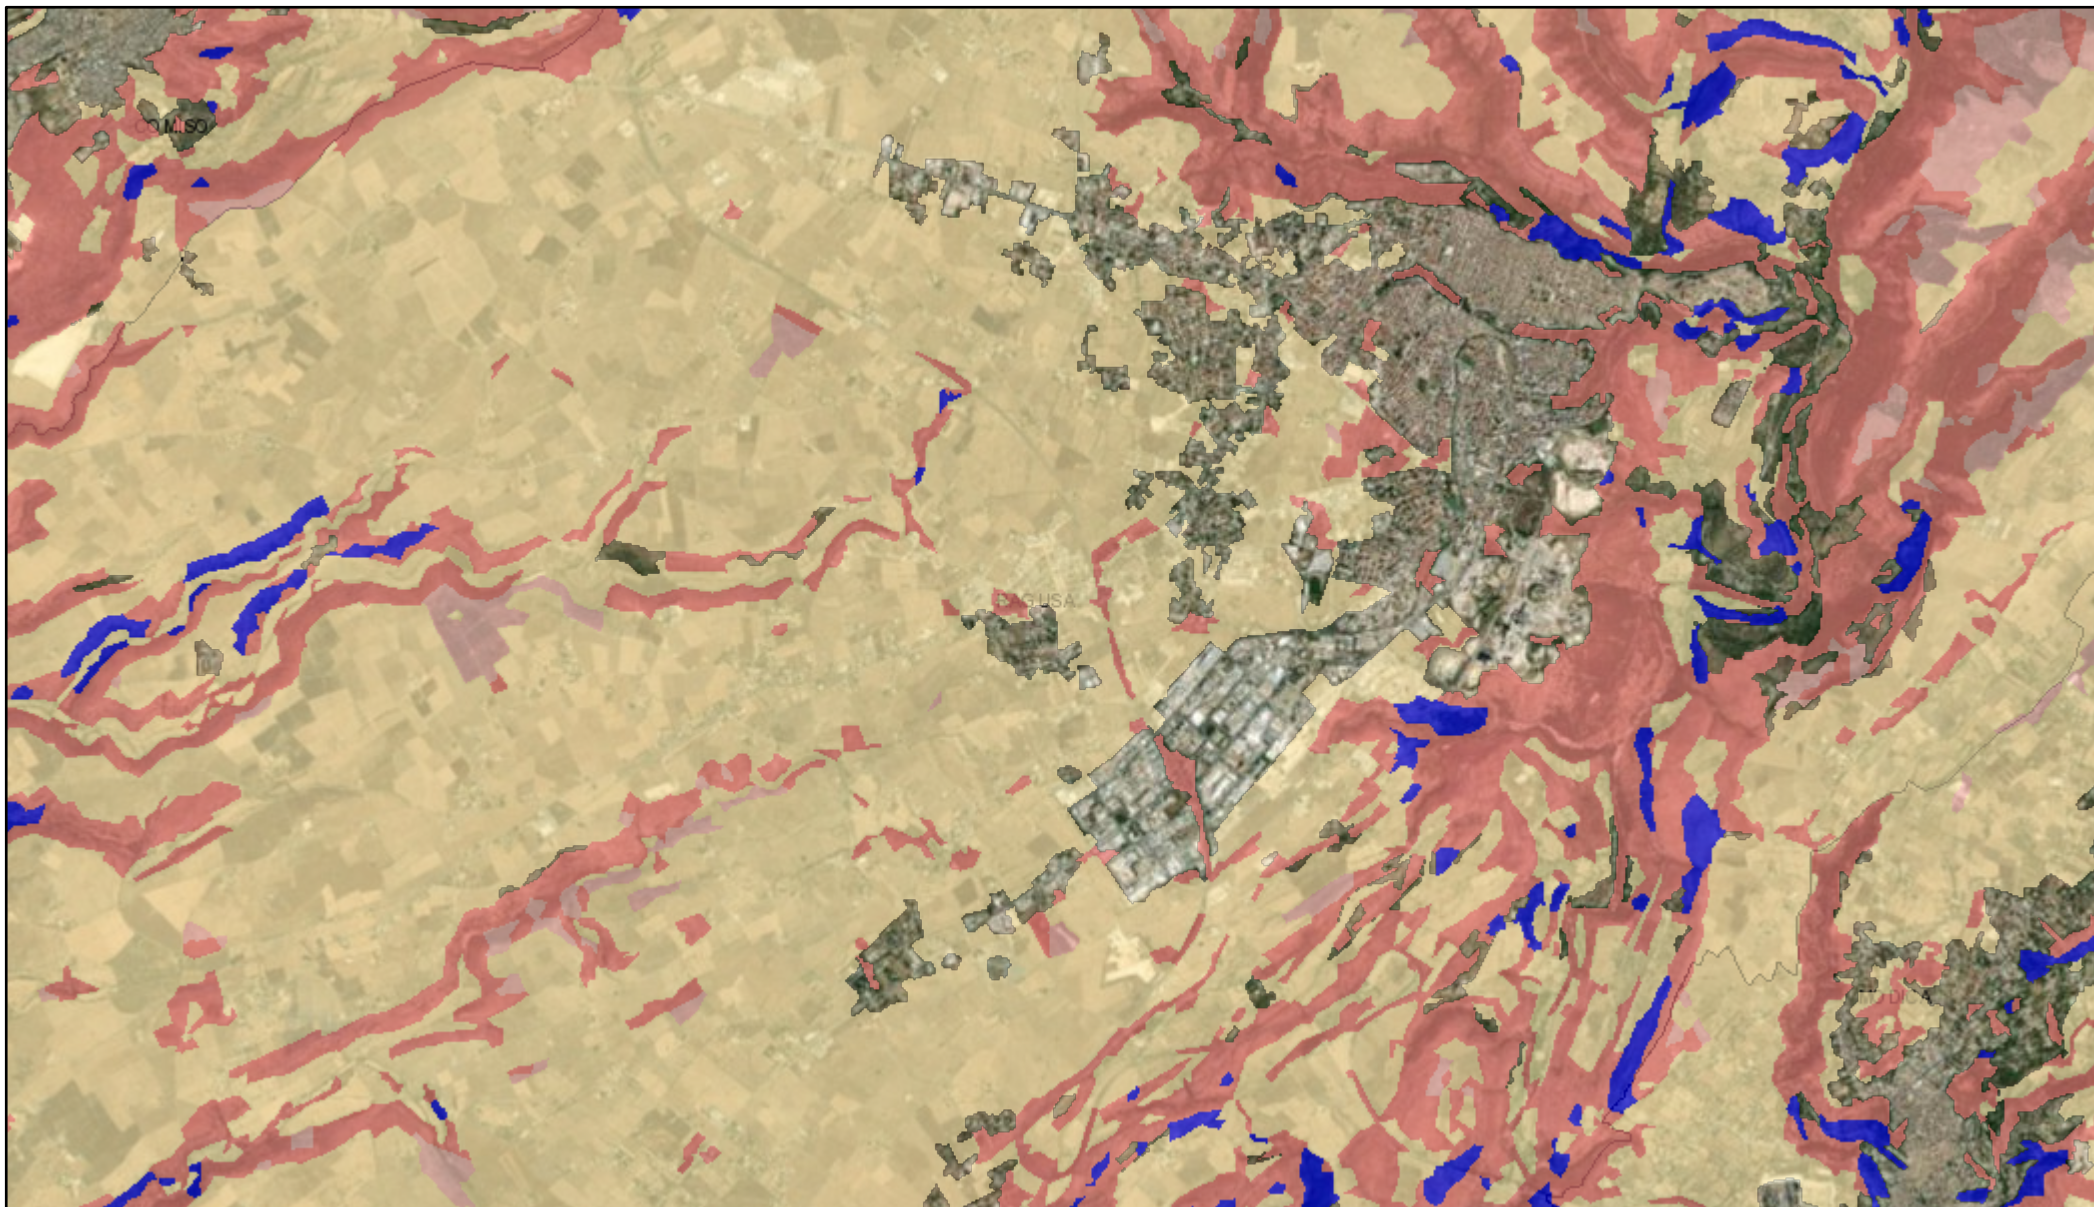

# Geoportale - Regione Siciliana - Sistema Informativo Forestale

6/11/2022, 12:04:58

Rischio incendio estivo

	Rischio basso		Rischio medio		Rischio molto alto
			Rischio alto		Limite comunale

# Geoportale - Regione Siciliana - Sistema Informativo Forestale

10/11/2022, 12:55:45

- |   |  |  |   |
|---|--|--|---|
|  Incendi 2007 |  Incendi 2011 |  Incendi 2015 |  Incendi 201     |
|  Incendi 2008 |  Incendi 2012 |  Incendi 2016 |  Incendi 2020    |
|  Incendi 200  |  Incendi 2013 |  Incendi 2017 |  Incendi 2021    |
|  Incendi 2010 |  Incendi 2014 |  Incendi 2018 |  Limite comunale |