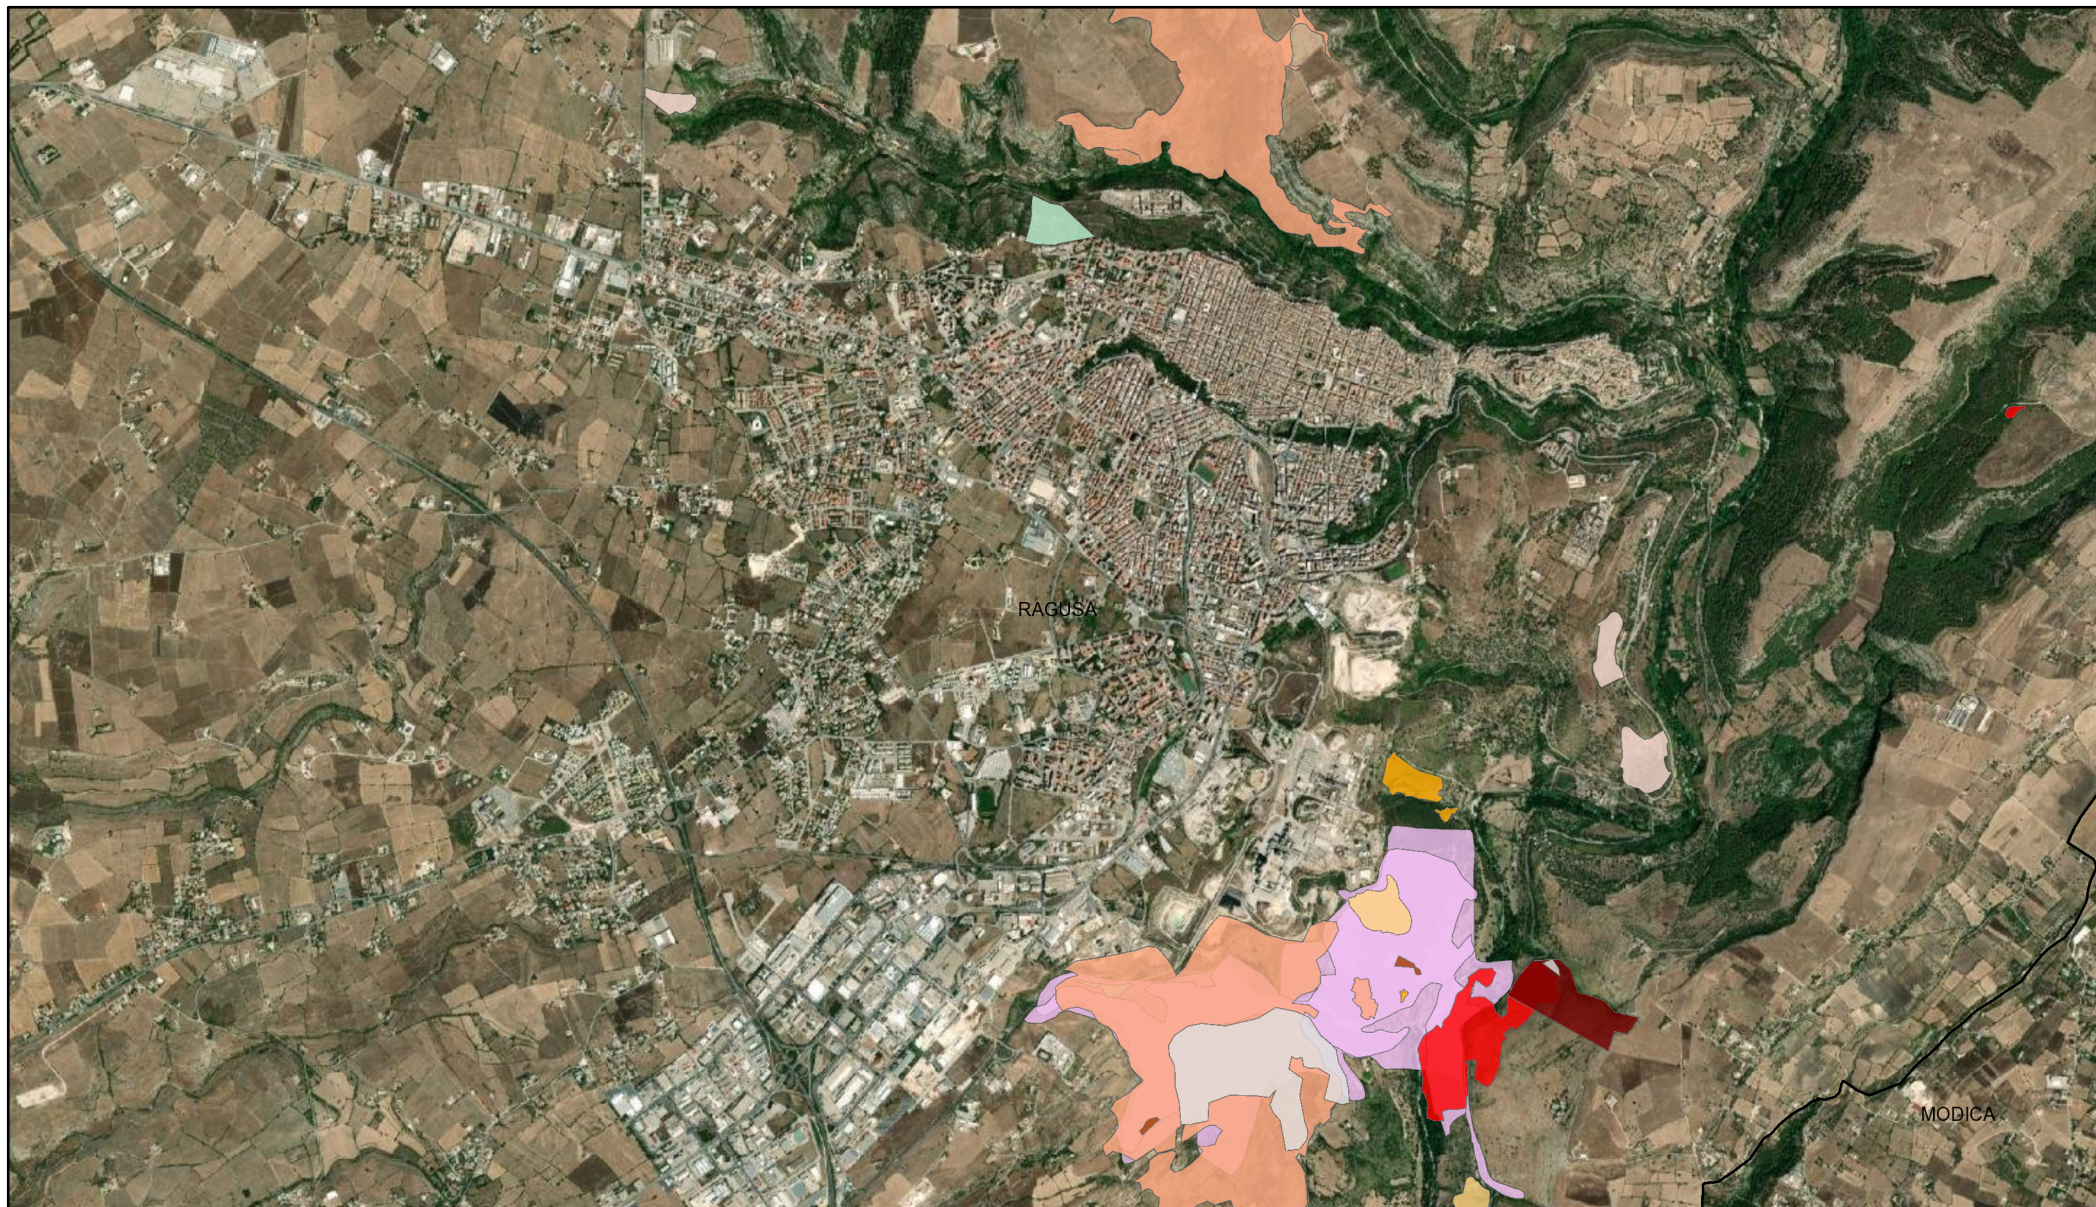

# Geoportale - Regione Siciliana - Sistema Informativo Forestale

6/11/2022, 12:04:58

Rischio incendio estivo

	Rischio basso		Rischio medio		Rischio molto alto
			Rischio alto		Limite comunale

# Geoportale - Regione Siciliana - Sistema Informativo Forestale

10/11/2022, 12:55:45

- |   |  |  |   |
|---|--|--|---|
|  Incendi 2007 |  Incendi 2011 |  Incendi 2015 |  Incendi 201     |
|  Incendi 2008 |  Incendi 2012 |  Incendi 2016 |  Incendi 2020    |
|  Incendi 200  |  Incendi 2013 |  Incendi 2017 |  Incendi 2021    |
|  Incendi 2010 |  Incendi 2014 |  Incendi 2018 |  Limite comunale |

# COMUNE DI RAGUSA