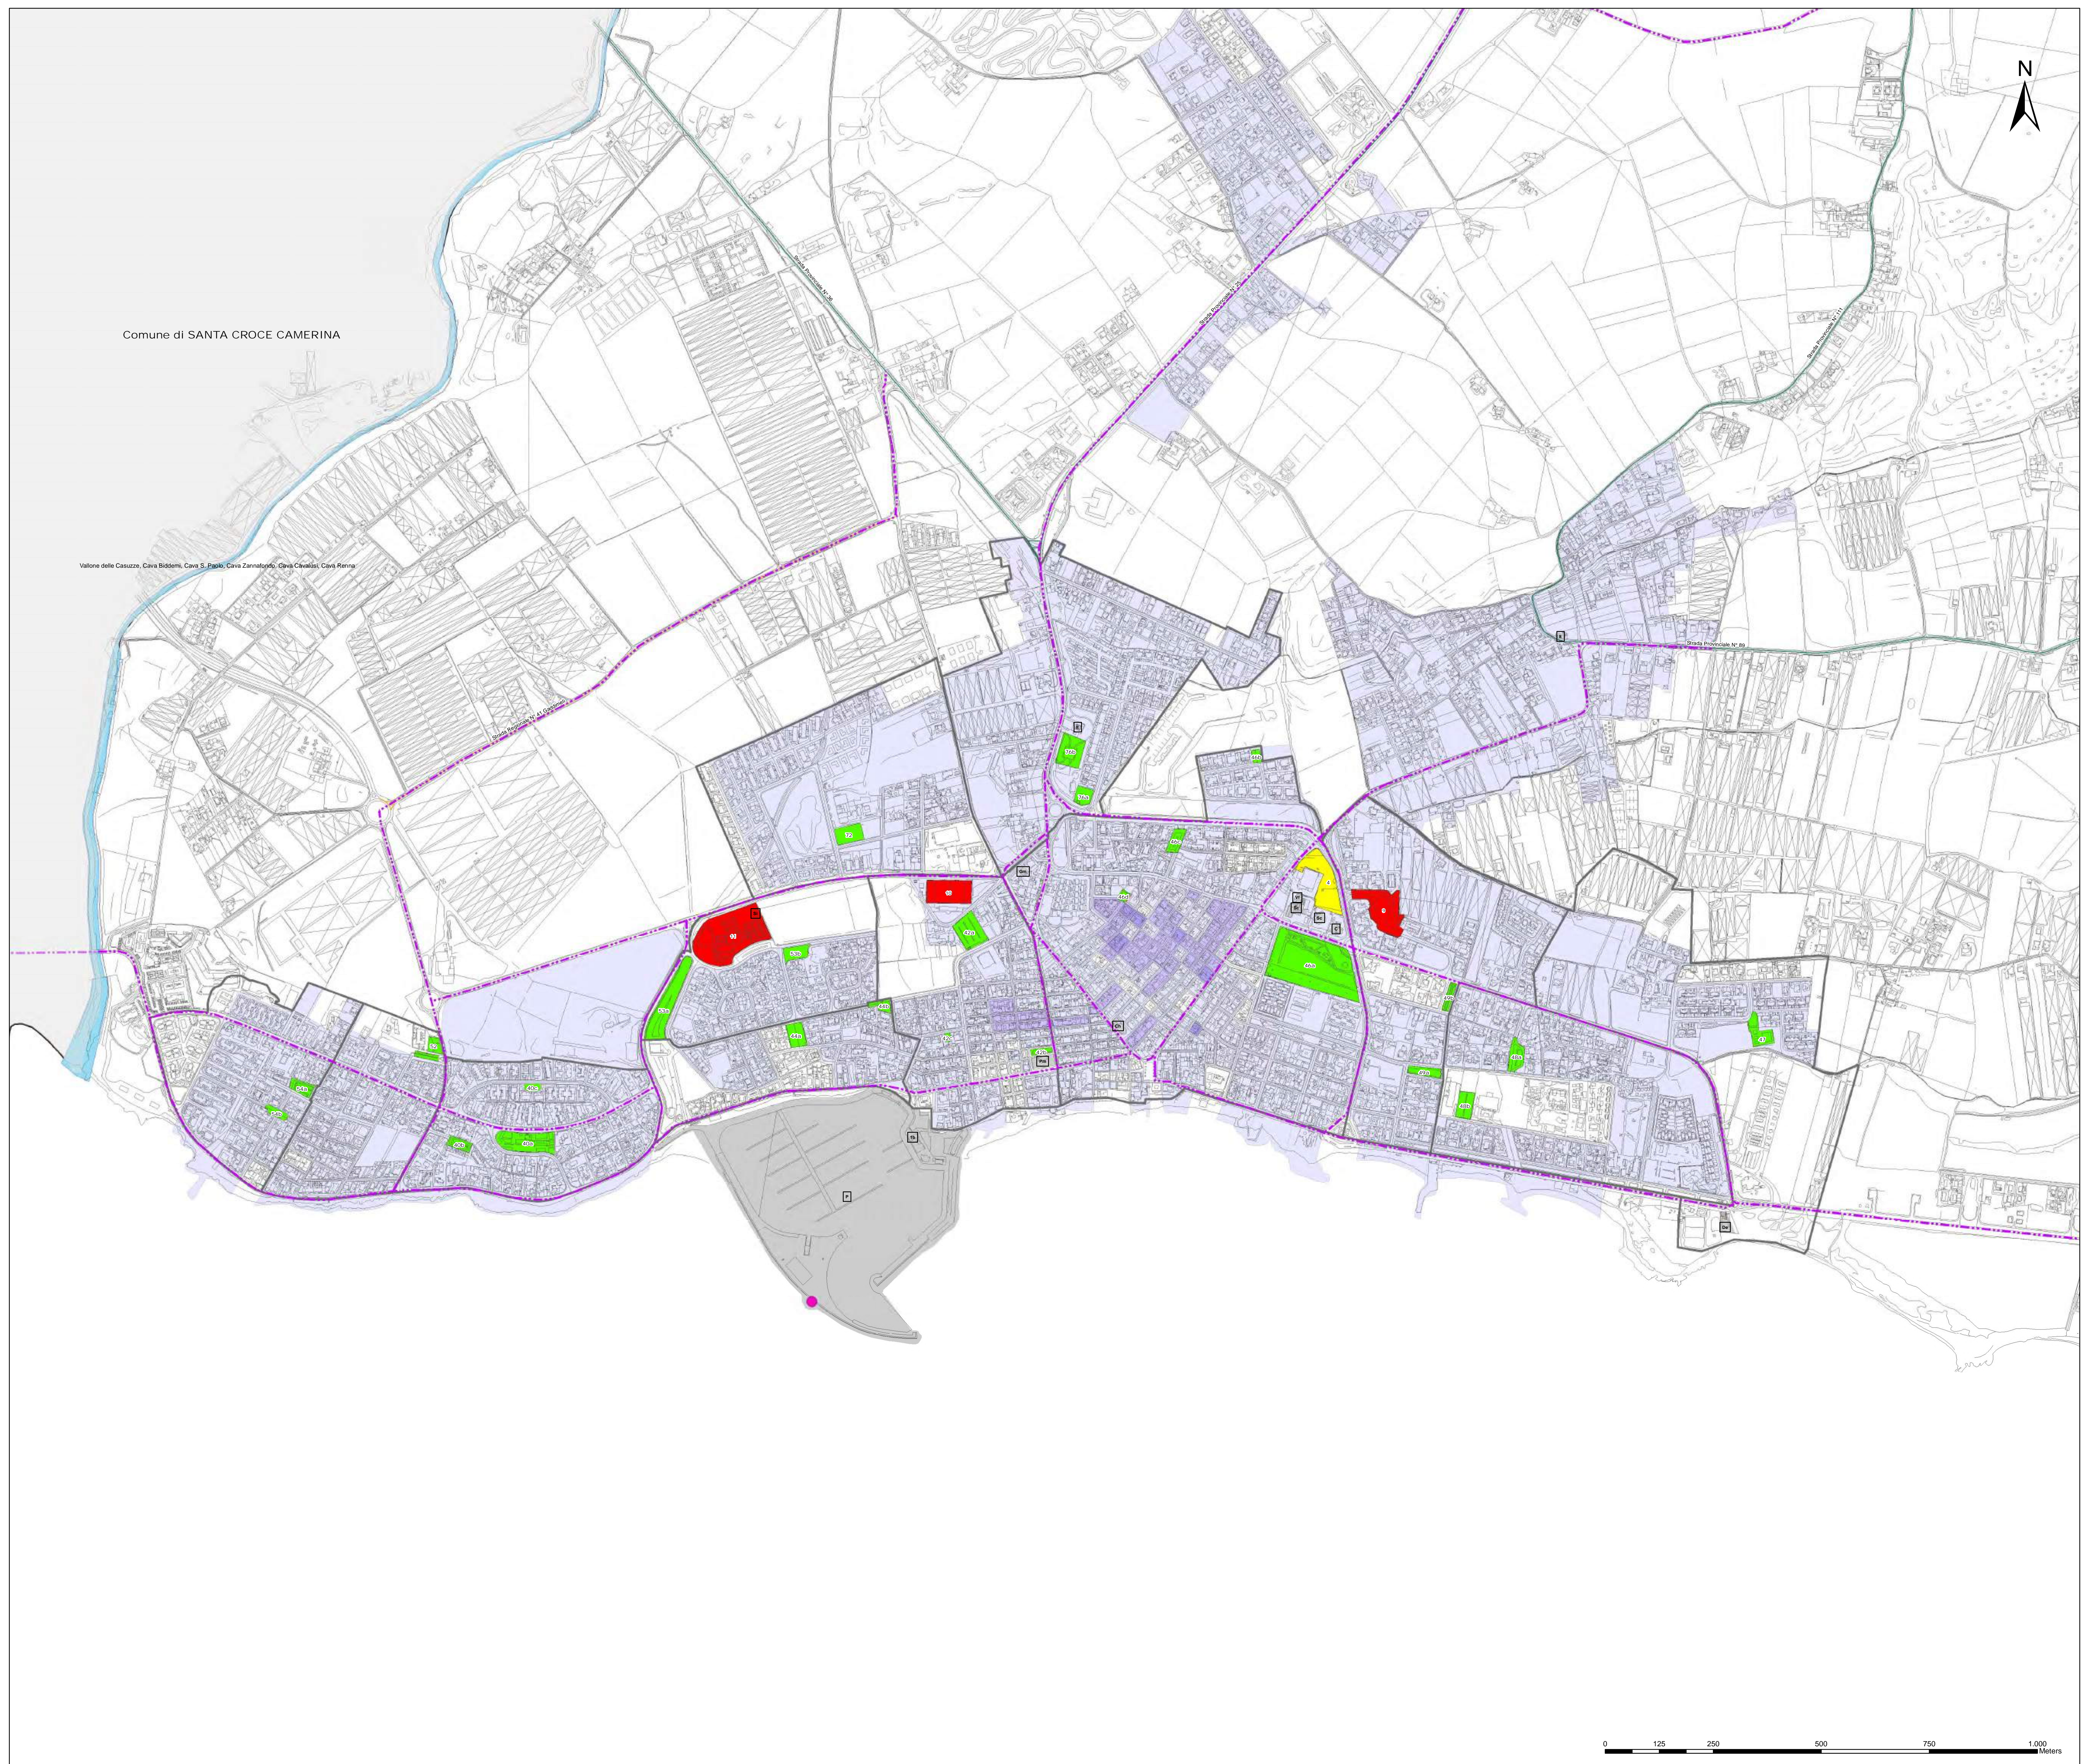

1. **Limiti Comunali, CTR**
2. **Viabilità**
3. Strada Statale
   - Strada Regionale
   - Strada Provinciale
   - Strada Comunale
4. **Linea ferroviaria**
5. Linea ferroviaria
   - Linea ferroviaria in galleria

1. **B1a - Edifici di rilievo**
2. AT - Agenzia del Territorio
   - Ar - ARPA
   - Cc - Carcere
   - Cc - Camera di Commercio
   - Po - Poste centrali
   - Sc - Edificio scolastico
   - Sc - Strutture commerciali
   - Sr - Strutture ricreative
   - Ss - Strutture sportive
   - Tr - Uffici giudiziari
   - Uf - Uffici ed edifici pubblici
3. **B1b - Edifici di rilievo**
4. Ba - Bene architettonico
   - Ch - Edifici di culto
   - Ec - Biblioteche e musei
   - Sc - Edificio scolastico

1. **B2 - Infrastrutture di rilievo**
2. D - Diga Santa Rosalia
   - Sa - Stazione autobus
3. **RETI TECNOLOGICHE**
4. Elettrodoto
   - Metanodoto
   - Impianti Elettrici
   - Cabine Enel
   - Linee Elettriche
   - Linee Metano
   - Rete Acque Bianche
   - Rete Acque Nere
   - Rete Elettrica Centro Storico
   - Reti Idriche
   - Cabine Elettriche

1. **Popolazione - Densità Abitativa (Ab/Kmq)**
2. 1,008876 - 71,943026
   - 71,943027 - 165,758107
   - 165,758108 - 274,567757
   - 274,567758 - 548,560212
3. **AREE DI EMERGENZA**
4. 1 - Aree di attesa
   - Aree di attesa - zone inibite
   - Aree e centri di assistenza per la popolazione
   - Aree di ammassamento soccorsi e risorse
   - Zone di atterraggio in emergenza - ZAE
   - Settori Urbani
   - Vie di fuga