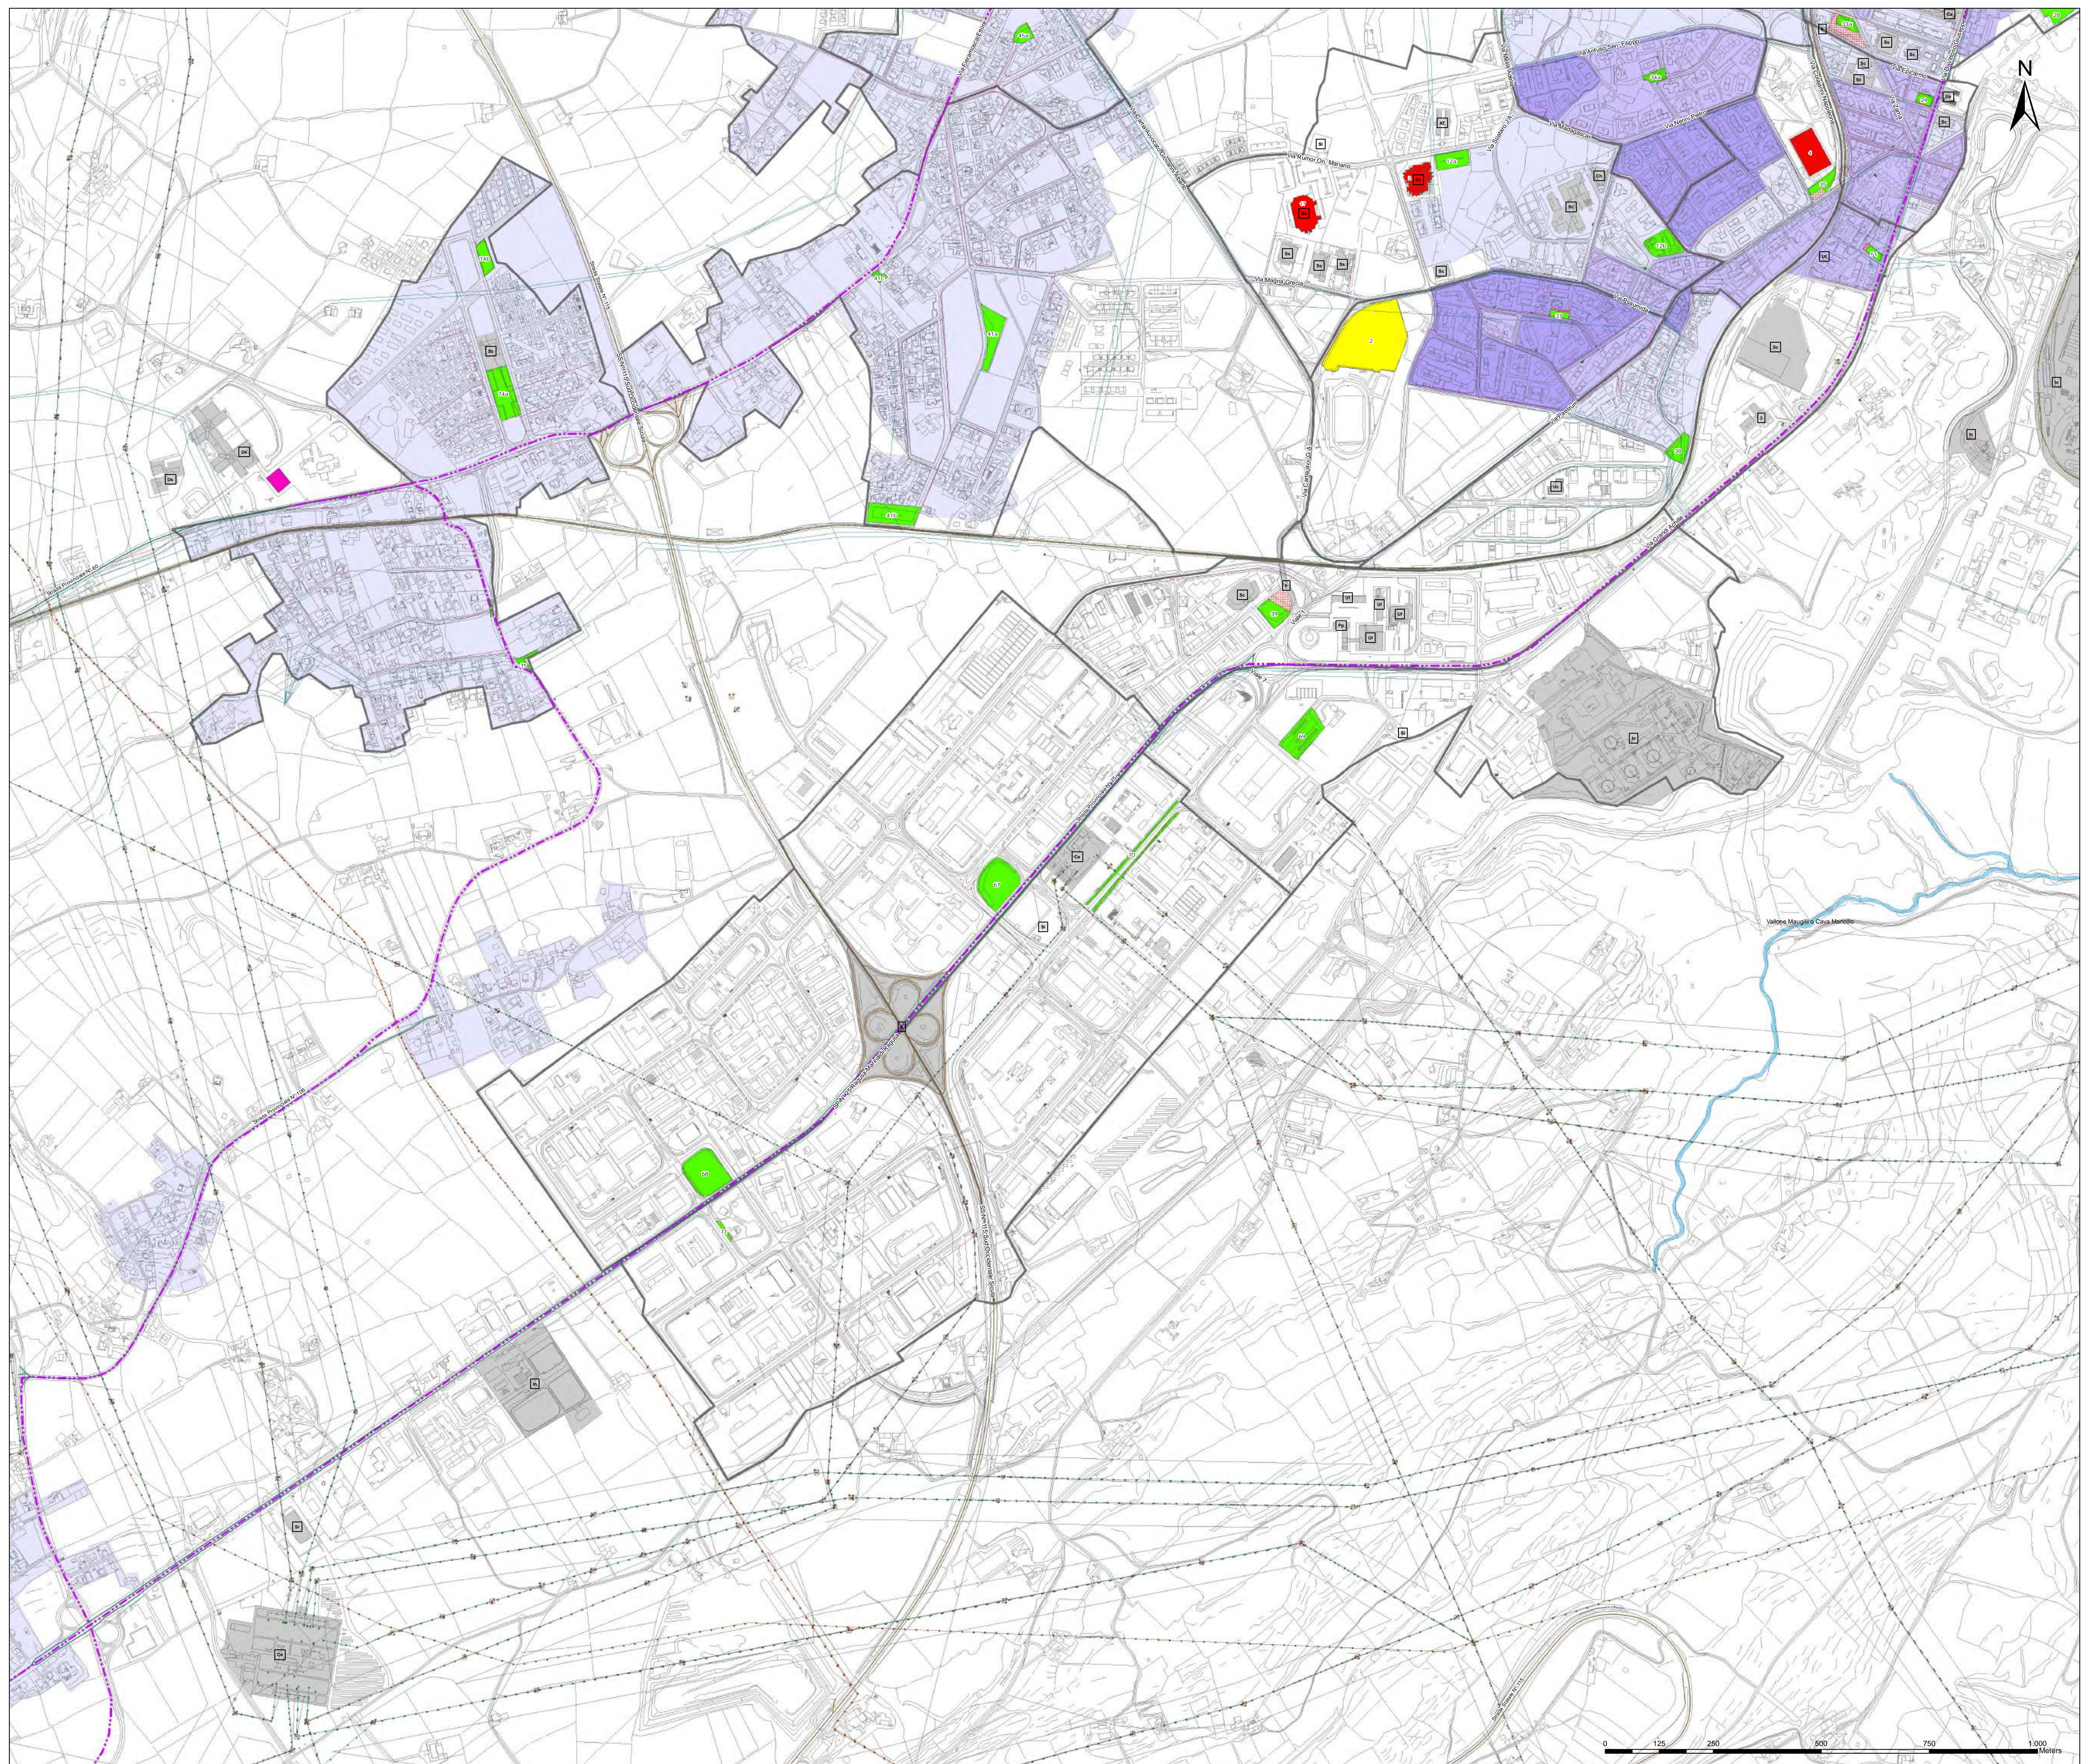

1. **B1a - Edifici di rilievo**
2. AT - Agenzia del Territorio
   - Ar - ARPA
   - Ca - Carcere
   - Cc - Camera di Commercio
   - Po - Poste centrali
   - Sc - Edificio scolastico
   - Sc - Strutture commerciali
   - Sr - Strutture ricreative
   - Ss - Strutture sportive
   - Ti - Uffici giudiziari
   - Uf - Uffici ed edifici pubblici
3. **B1b - Edifici di rilievo**
4. Ba - Bene architettonico
   - Ch - Edifici di culto
   - Ec - Biblioteche e musei
   - Sc - Edificio scolastico
5. **B2 - Infrastrutture di rilievo**
6. D - Diga Santa Rosalia
   - Sa - Stazione autobus

1. **RETI TECNOLOGICHE**
2. Elettrodoto
   - Metanodoto
   - Impianti Elettrici
   - Cabine Enel
   - Linee Elettriche
   - Linee Metano
   - Rete Acque Bianche
   - Rete Acque Nere
   - Rete Elettrica Centro Storico
   - Rete Idrica
   - Cabine Elettriche

1. **Popolazione - Densità Abitativa (Ab/Kmq)**
2. 1,008876 - 71,943026
   - 71,943027 - 165,758107
   - 165,758108 - 274,567757
   - 274,567758 - 548,560212

1. **AREE DI EMERGENZA**
2. Are di attesa
   - Are di attesa - zone inibite
   - Are e centri di assistenza per la popolazione
   - Are di ammassamento soccorsi e irrorazione
   - Zone di atterraggio in emergenza - ZAE
   - Settori Urbani
   - Vie di fuga