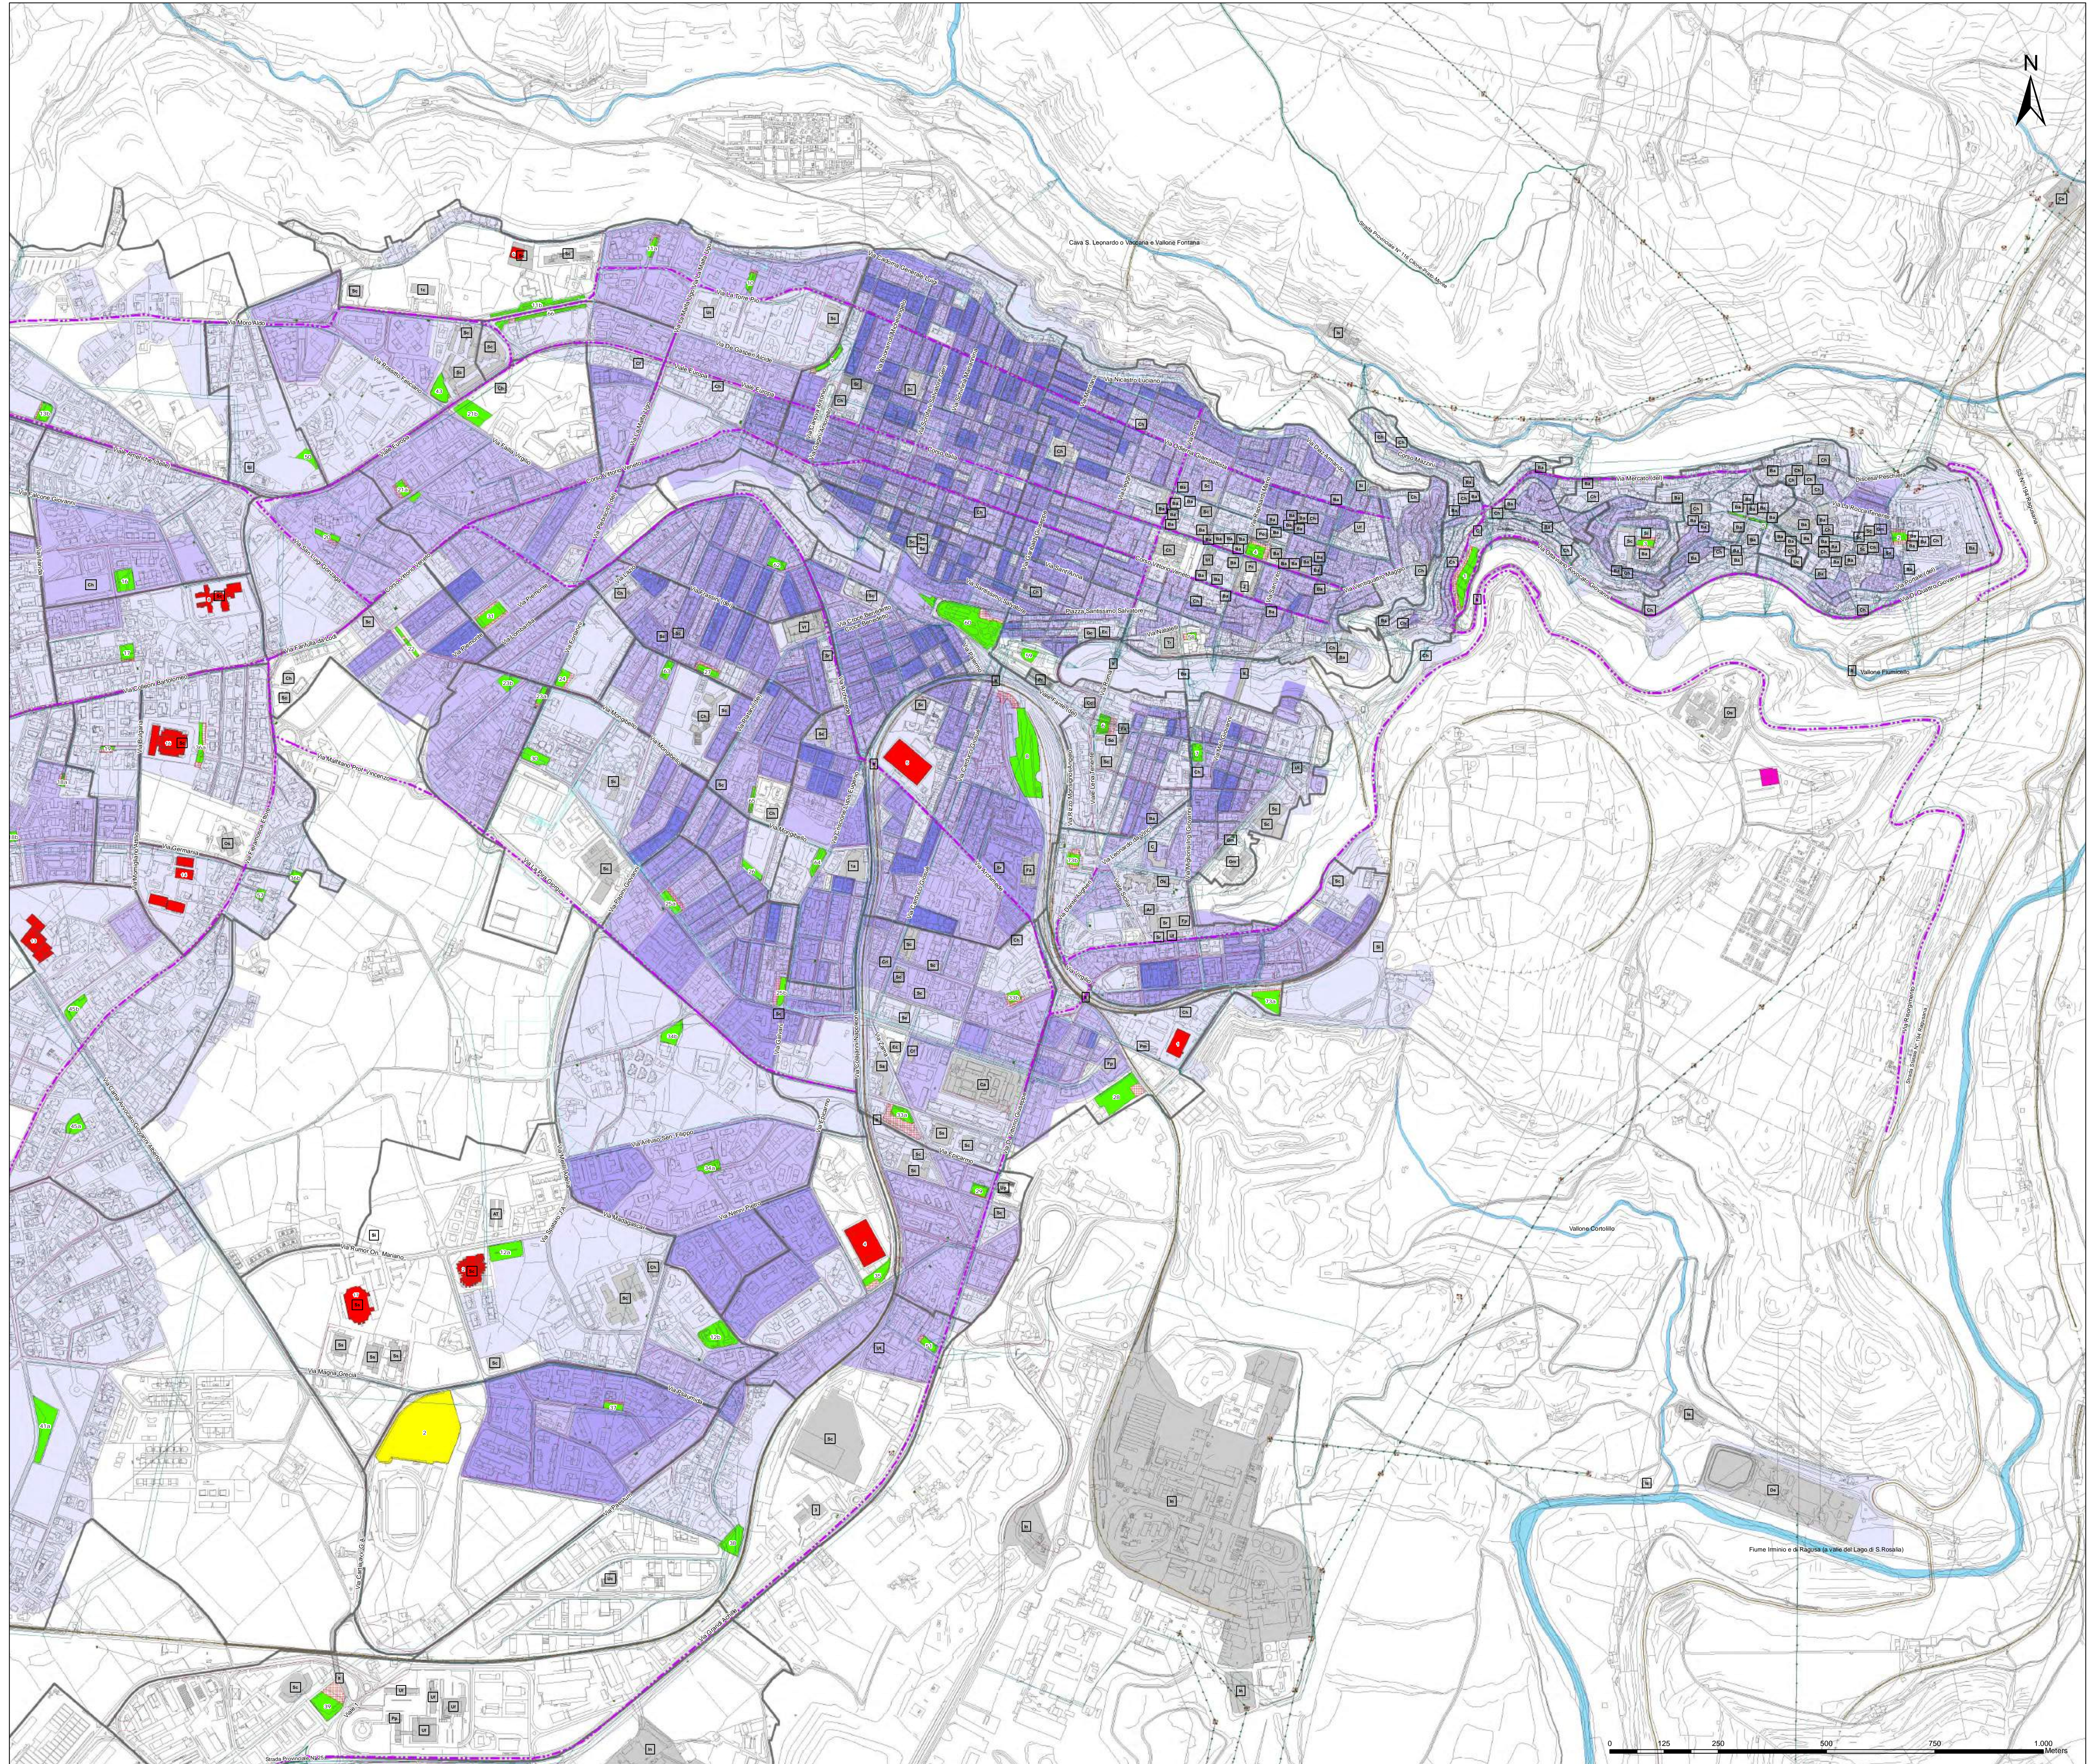

Limiti Comunali_CTR

Viabilità

- Strada Statale
- Strada Regionale
- Strada Provinciale
- Strada Comunale

Linea ferroviaria

- Linea ferroviaria
- Linea ferroviaria in galleria

EDIFICI STRATEGICI E DI RILIEVO

A1 - Edifici strategici

- 1a - C.O.C. - Uff. Protezione Civile comunale
- 1b - Presidio comunale di PC "Mairina"
- 1c - Struttura operativa decentrata via A. Moro
- 2 - Prefettura - UTG
- 3 - Dipartimentale Regionale di PC
- C - Carabinieri
- Cf - Corpo Forestale dello Stato
- Cri - Croce Rossa Italiana
- Fa - Guardia di Finanza
- Fp - Forze di Polizia
- Gc - Genio Civile
- Gm - Guardia medica
- Os - Ospedale
- Pc - Palazzo Comunale
- Pm - Polizia Municipale
- Pp - Polizia Provinciale
- Pr - Libero Consorzio Comunale di Ragusa
- So - Soprintendenza ai Beni Culturali e Ambientali
- Ss - P.T.E. 118
- Uc - Uffici Comunali
- Up - Uffici Provinciali
- Ur - Uffici Regionali
- Vf - Corpo Nazionale Vigili del Fuoco

A2 - Infrastrutture strategiche

- Ce - Centrale di trasformazione elettrica
- De - Depuratore
- Is - Impianto di sollevamento
- It - Impianto trattamento acque
- It - Ponti e viadotti
- P - Porto marittimo
- Si - Serbatoio idrico

B1a - Edifici di rilievo

- AT - Agenzia del Territorio
- Ar - ARPA
- Ca - Carcere
- Cc - Camera di Commercio
- Po - Poste centrali
- Sc - Edificio scolastico
- Sc - Strutture commerciali
- Si - Strutture ricreative
- Ss - Strutture sportive
- Tr - Uffici giudiziari
- Ur - Uffici ed edifici pubblici

B1b - Edifici di rilievo

- Ba - Bene architettonico
- Ch - Edifici di culto
- Ec - Biblioteche e musei
- Sc - Edificio scolastico

B2 - Infrastrutture di rilievo

- D - Diga Santa Rosalia
- Sa - Stazione autobus

RETI TECNOLOGICHE

- Elettrodoto
- ImpiantiElettrici
- CabineEnel
- LineeElettriche
- LineeMetano
- ReteAcqueBianche
- ReteAcqueNere
- ReteElettricaCentroStorico
- ReteElettrica
- CabineElettriche

Popolazione - Densità Abitativa (Ab/Kmq)

- 1,008876 - 71,943026
- 71,943027 - 165,758107
- 165,758108 - 274,567757
- 274,567758 - 548,560212

AREE DI EMERGENZA

- Area di attesa
- Area di attesa - zone inibite
- Area e centri di assistenza per la popolazione
- Area di ammassamento soccorsi e risorse
- Zona di atterraggio in emergenza - ZAE
- Settori Urbani
- Vie di fuga