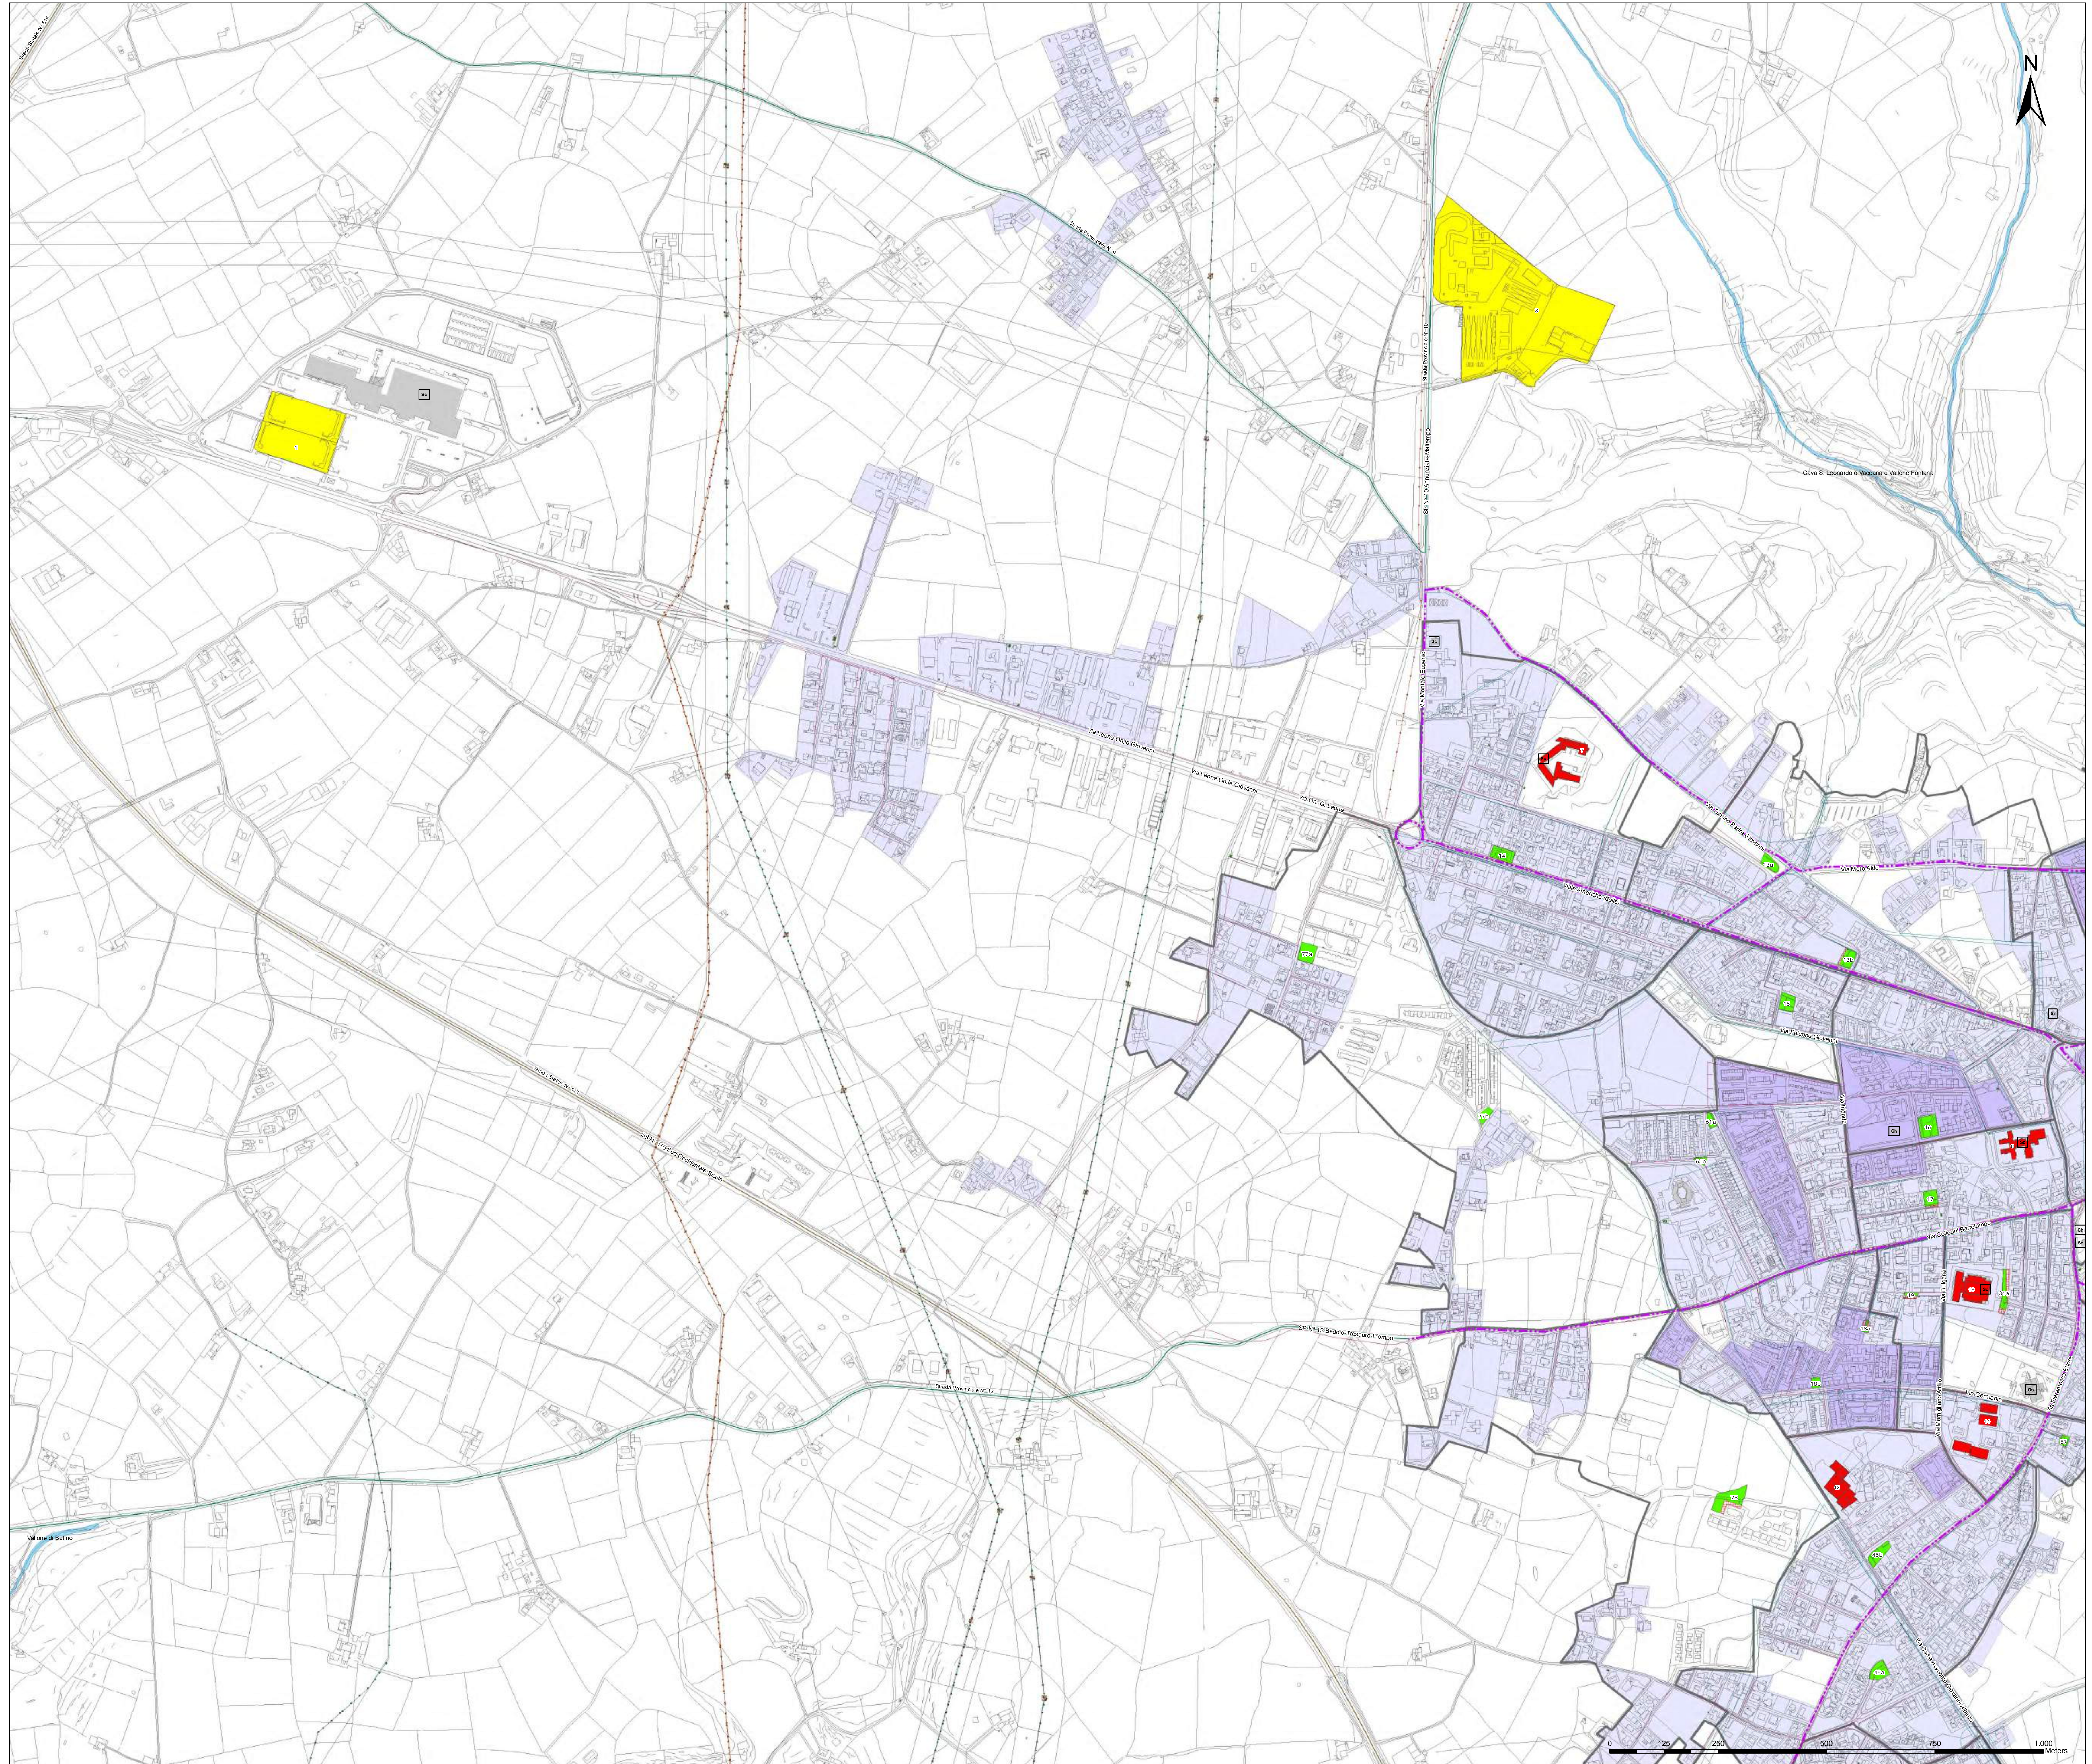

Limiti Comunali_CTR

Viabilità

- Strada Statale
- Strada Regionale
- Strada Provinciale
- Strada Comunale

Linea ferroviaria

- Linea ferroviaria
- Linea ferroviaria in galleria

EDIFICI STRATEGICI E DI RILIEVO

A1 - Edifici strategici

- 1a - C.O.C. - Uff. Protezione Civile comunale
- 1b - Presidio comunale di PC "Mariano"
- 1c - Struttura operativa decentrata via A. Moro

A2 - Infrastrutture strategiche

- 2 - Prefettura - UTG
- 3 - Dipartimento Regionale di PC
- C - Carabinieri
- Cf - Corpo Forestale dello Stato
- Cri - Croce Rossa Italiana
- Fa - Guardia di Finanza
- Fp - Forze di Polizia
- Gc - Genio Civile
- Gm - Guardia medica
- Os - Ospedale
- Pc - Palazzo Comunale
- Pm - Polizia Municipale
- Pp - Polizia Provinciale
- Pr - Libero Consorzio Comunale di Ragusa
- So - Soprintendenza ai Beni Culturali e Ambientali
- Ss - P.T.E. 118
- Uc - Uffici Comunali
- Up - Uffici Provinciali
- Ur - Uffici Regionali
- Vi - Corpo Nazionale Vigili del Fuoco

B1a - Edifici di rilievo

- AT - Agenzia del Territorio
- Ar - ARPA
- Ca - Carcere
- Cc - Camera di Commercio
- Po - Poste centrali
- Sc - Edificio scolastico
- Sr - Strutture commerciali
- Si - Strutture ricreative
- Ss - Strutture sportive
- Tr - Uffici giudiziari
- Ul - Uffici ed edifici pubblici

B1b - Edifici di rilievo

- Ba - Bene architettonico
- Ch - Edifici di culto
- Ec - Biblioteche e musei
- Sc - Edificio scolastico

B2 - Infrastrutture di rilievo

- D - Diga Santa Rosalia
- Sa - Stazione autobus

RETI TECNOLOGICHE

- Elettrodotti
- Metanodotti
- ImpiantiElettrici
- CabineEnel
- LineeElettriche
- LineeMetano
- ReteAcqueBianche
- ReteAcqueNere
- ReteElettricaCentroStorico
- Retelidrica
- CabineElettriche

Popolazione - Densità Abitativa (Ab/Kmq)

- 1,008876 - 71,943026
- 71,943027 - 165,758107
- 165,758108 - 274,567757
- 274,567758 - 548,560212

AREE DI EMERGENZA

- Area di attesa
- Area di attesa - zone inibite
- Area e centri di assistenza per la popolazione
- Area di ammassamento soccorsi e risorse
- Zone di atterraggio in emergenza - ZAE
- Settori Urbani
- Vie di fuga